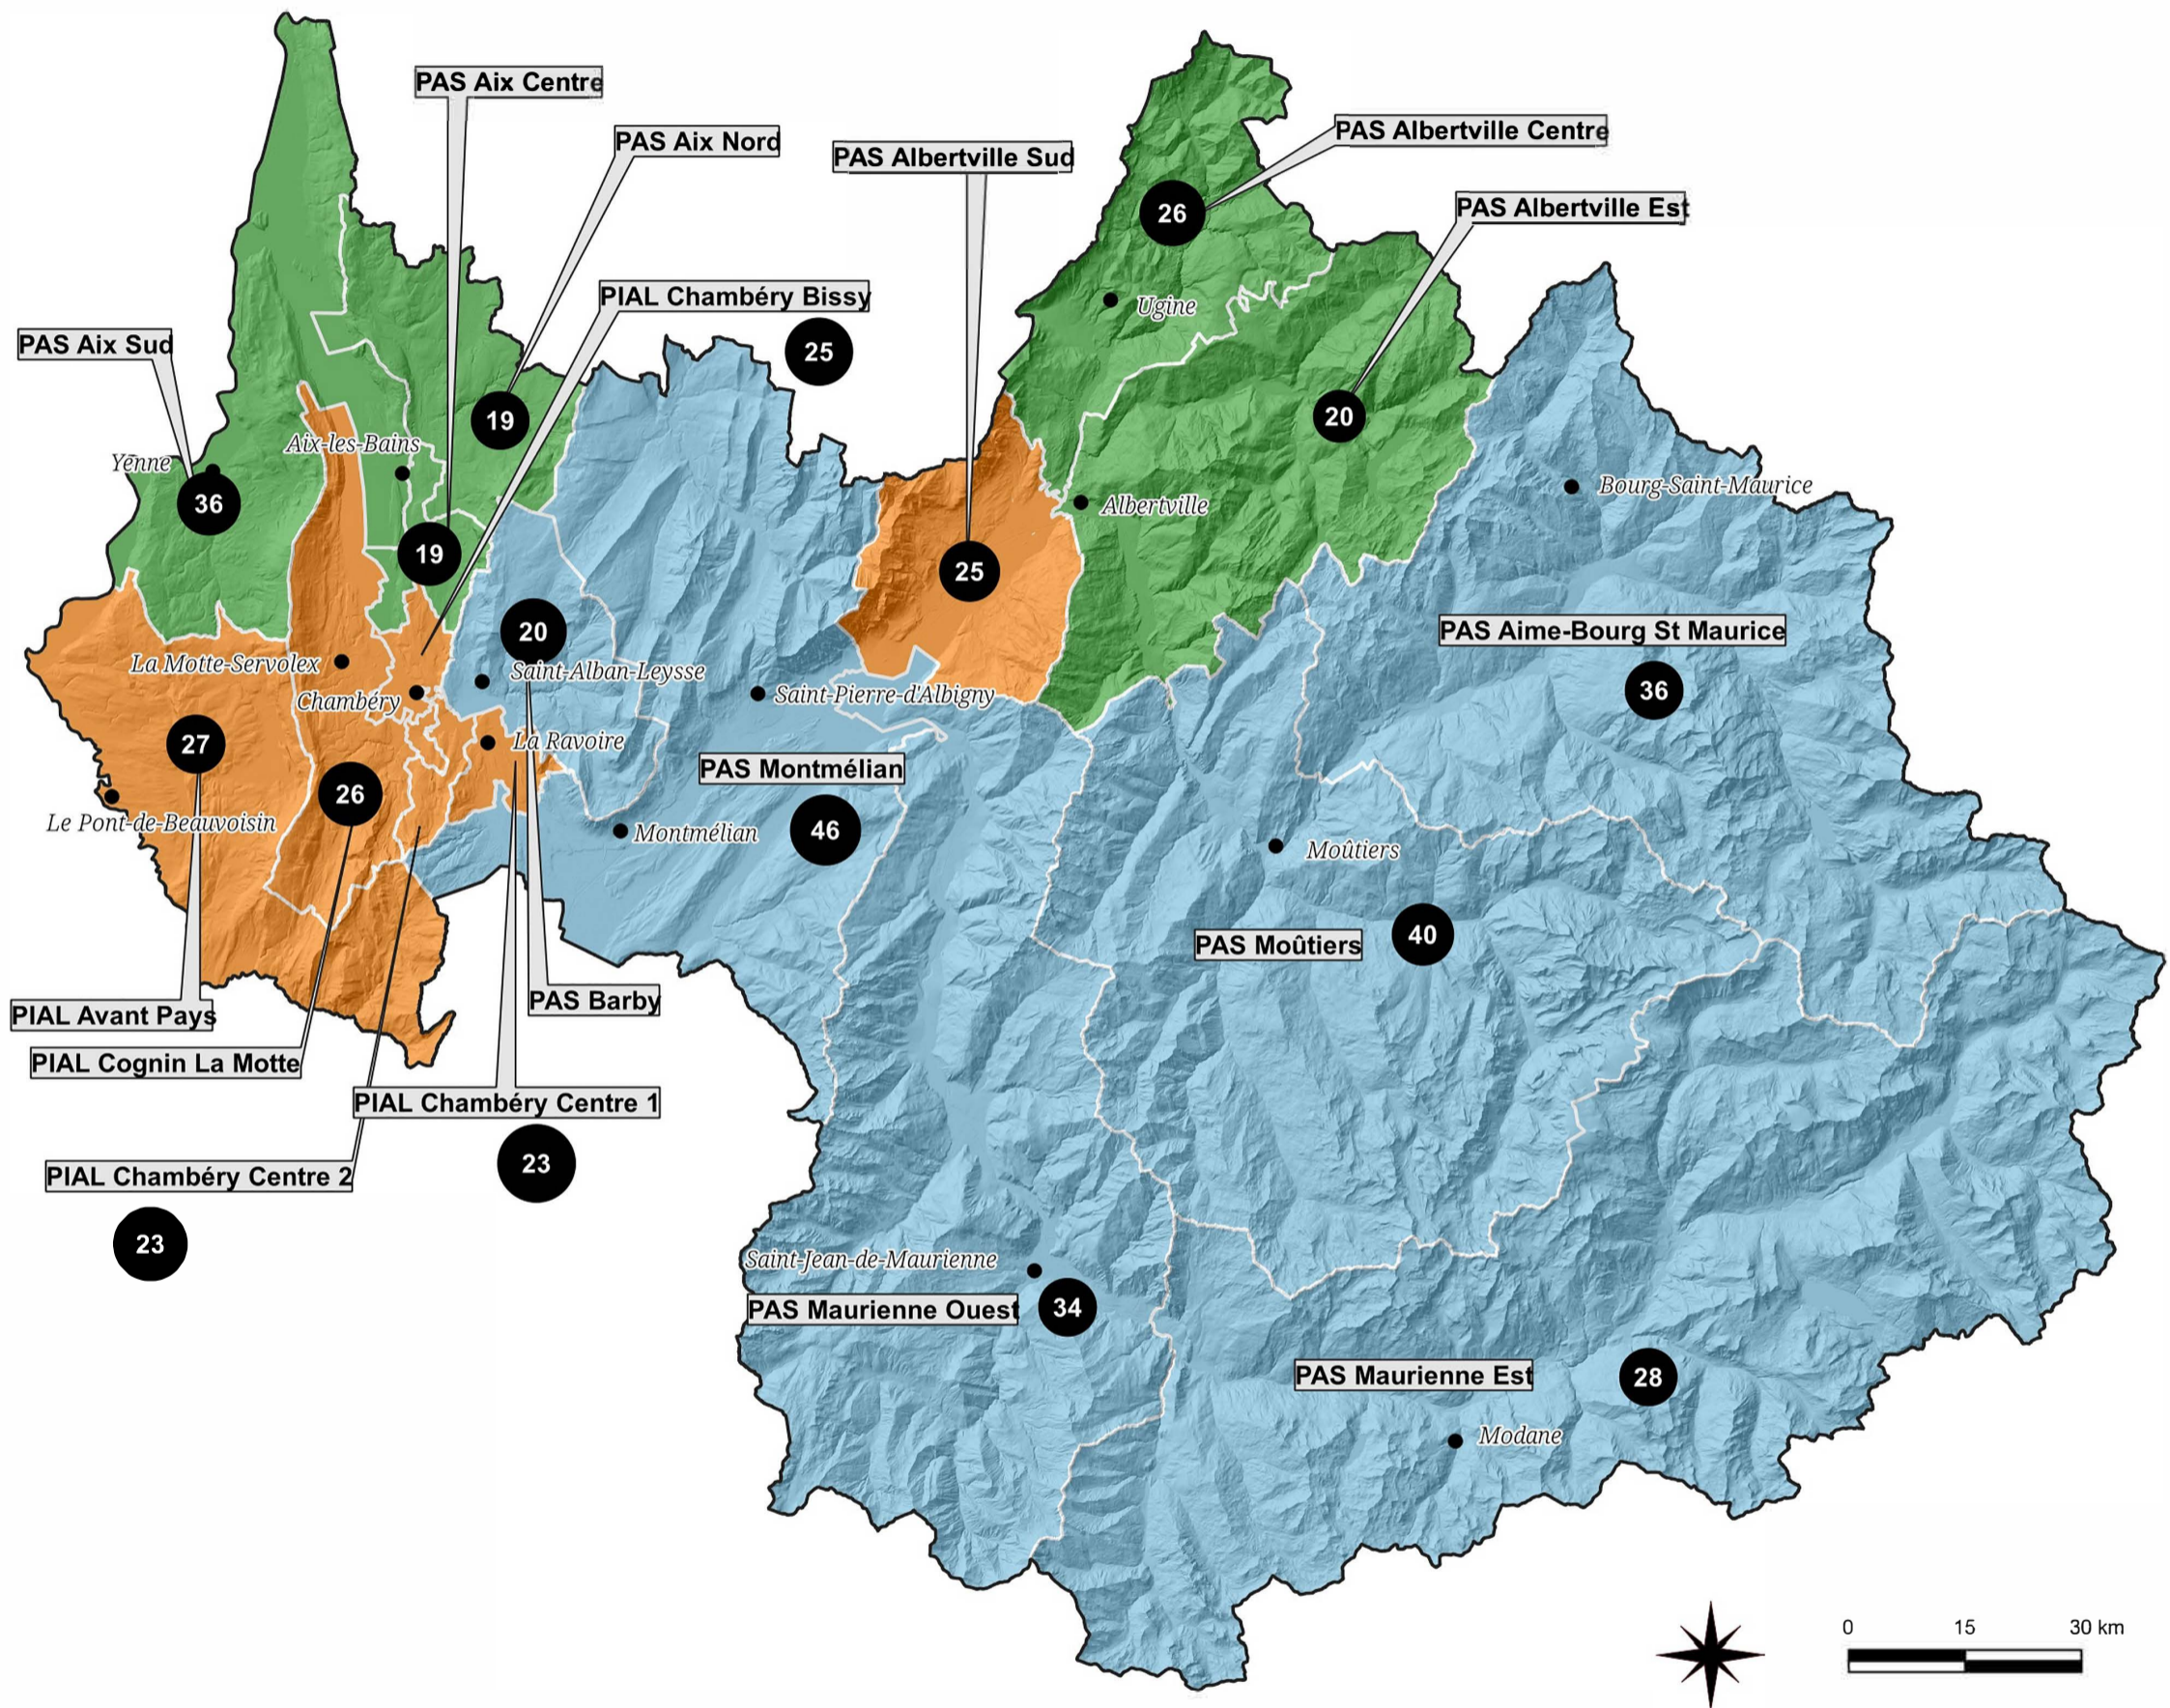

Les 55 PIAL et les 79 PAS de l'académie de Grenoble à la rentrée 2026

Les 7 PIAL et les 7 PAS en Ardèche à la rentrée 2026

Source fond de carte : IGN - BD TOPO 2022
 Source de données : RAMSESE - DSDEN 07

Les 11 PIAL et les 9 PAS en Drôme à la rentrée 2026

Les 20 PIAL et les 32 PAS en Isère à la rentrée 2026

Source fond de carte : IGN - BD TOPO 2022
 Source de données : RAMSESE - DSDEN 38

Les 5 PIAL et les 12 PAS en Savoie à la rentrée 2026

24 Nombre d'établissements rattachés au PIAL/PAS à la rentrée 2026

Effectifs d'élèves par PIAL/PAS

Les 12 PIAL et les 19 PAS en Haute-Savoie à la rentrée 2026

Contour de département

PIAL

PAS R25

PAS R26

24 Nombre d'établissements rattachés au PIAL/PAS à la rentrée 2026

Effectifs d'élèves par PIAL/PAS

7 500

3 000