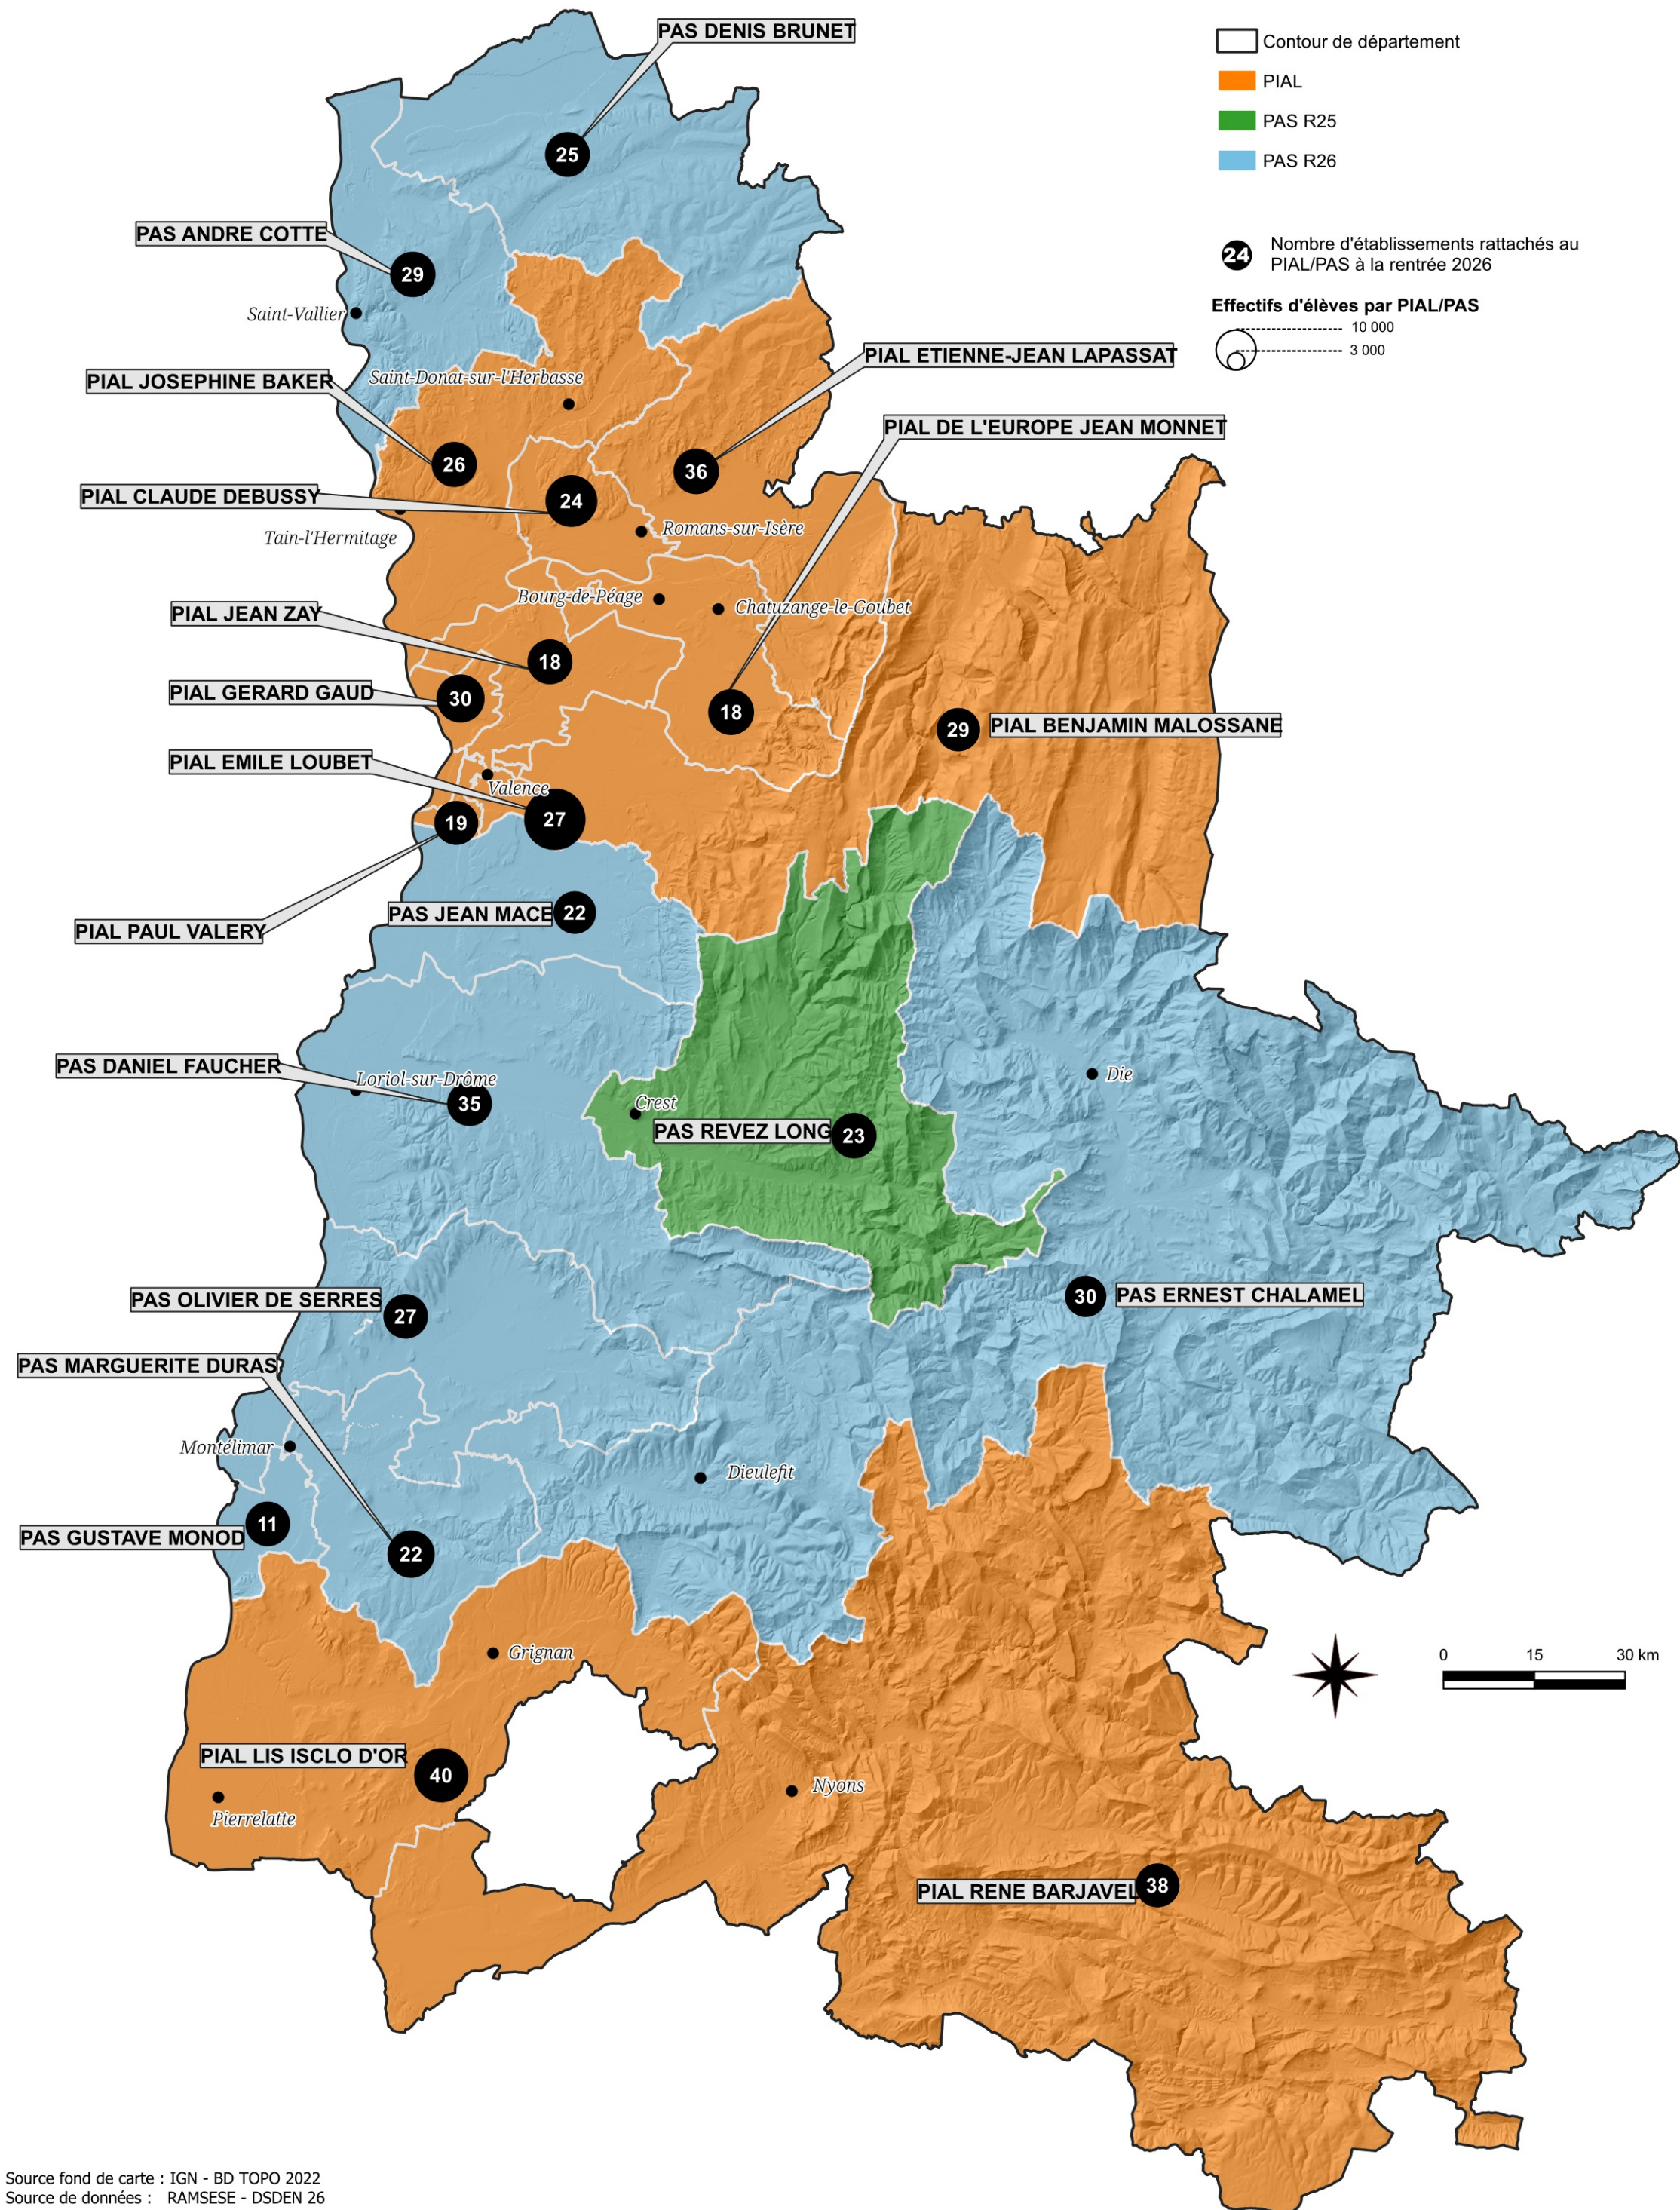

Les 55 PIAL et les 79 PAS de l'académie de Grenoble à la rentrée 2026

Les 7 PIAL et les 7 PAS en Ardèche à la rentrée 2026

Source fond de carte : IGN - BD TOPO 2022
 Source de données : RAMSESE - DSDEN 07

Les 11 PIAL et les 9 PAS en Drôme à la rentrée 2026

Les 20 PIAL et les 32 PAS en Isère à la rentrée 2026

Source fond de carte : IGN - BD TOPO 2022
 Source de données : RAMSESE - DSDEN 38

Les 5 PIAL et les 12 PAS en Savoie à la rentrée 2026

24 Nombre d'établissements rattachés au PIAL/PAS à la rentrée 2026

Effectifs d'élèves par PIAL/PAS

Les 12 PIAL et les 19 PAS en Haute-Savoie à la rentrée 2026

Contour de département

PIAL

PAS R25

PAS R26

24 Nombre d'établissements rattachés au PIAL/PAS à la rentrée 2026