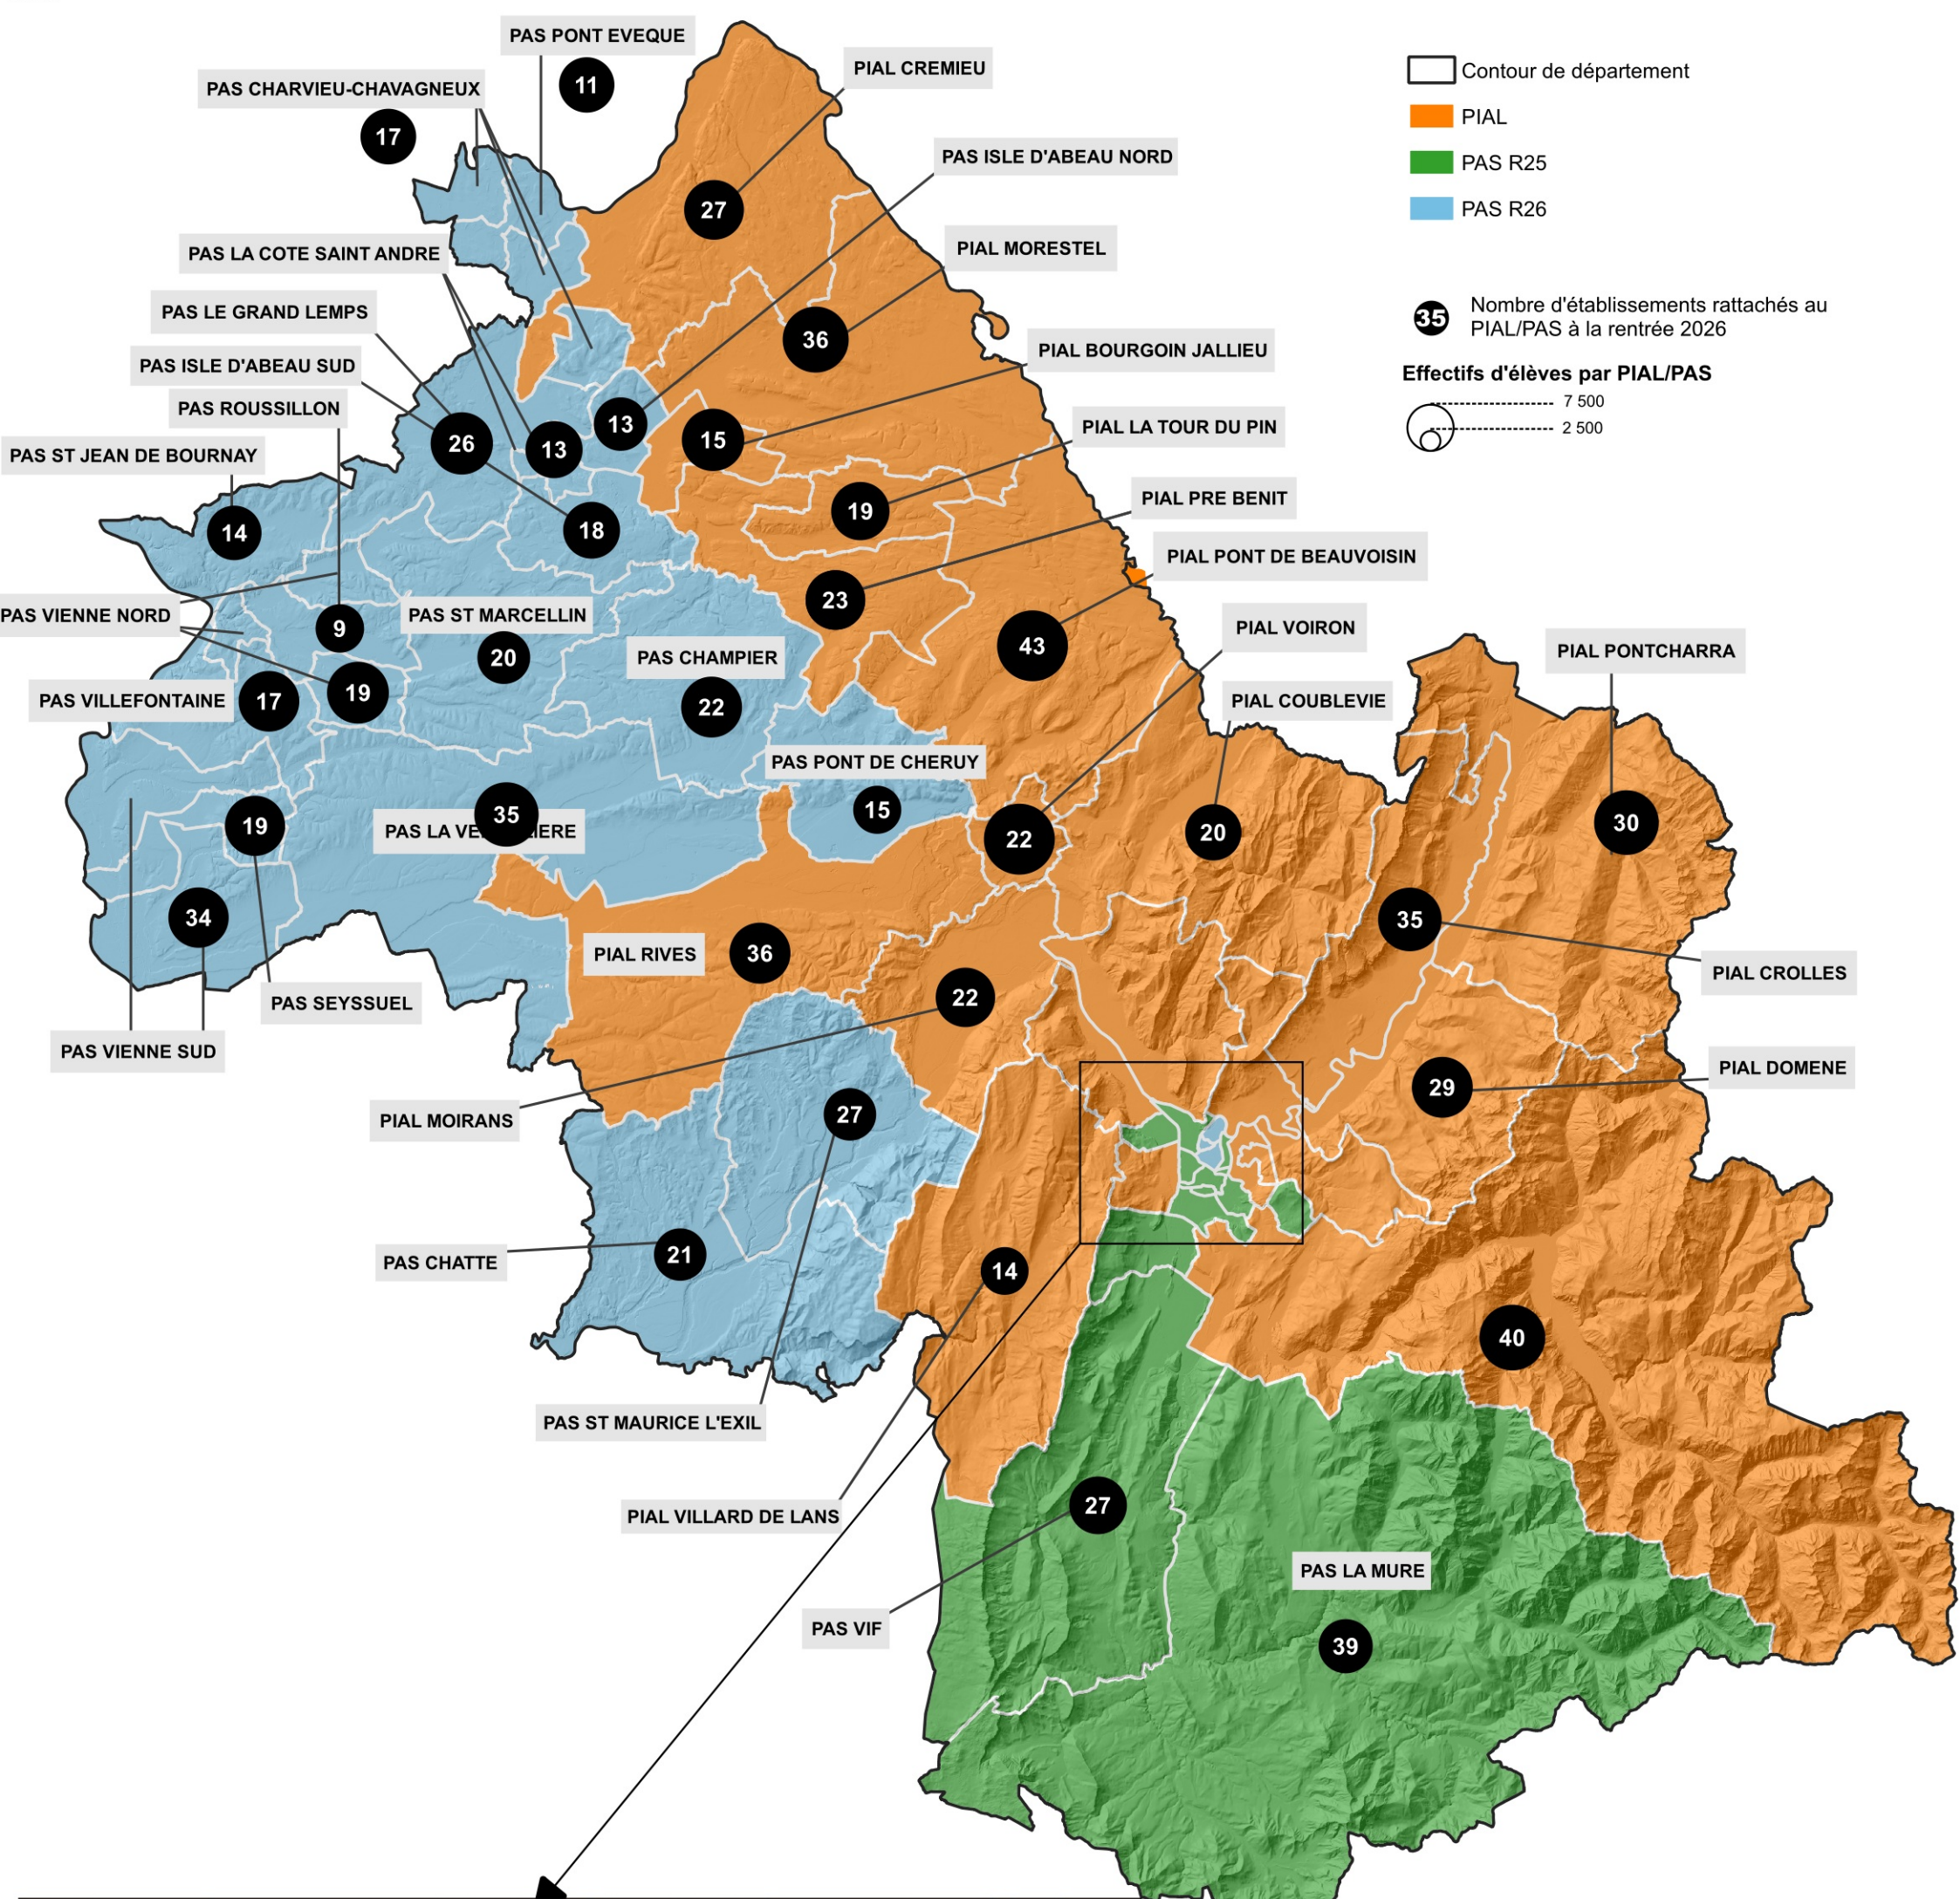

Les 55 PIAL et les 79 PAS de l'académie de Grenoble à la rentrée 2026

Les 7 PIAL et les 7 PAS en Ardèche à la rentrée 2026

Source fond de carte : IGN - BD TOPO 2022
 Source de données : RAMSESE - DSDEN 07

Les 11 PIAL et les 9 PAS en Drôme à la rentrée 2026

Les 20 PIAL et les 32 PAS en Isère à la rentrée 2026

Source fond de carte : IGN - BD TOPO 2022
 Source de données : RAMSESE - DSDEN 38

Les 5 PIAL et les 12 PAS en Savoie à la rentrée 2026

24 Nombre d'établissements rattachés au PIAL/PAS à la rentrée 2026

Effectifs d'élèves par PIAL/PAS

Les 12 PIAL et les 19 PAS en Haute-Savoie à la rentrée 2026

Contour de département

PIAL

PAS R25

PAS R26

24 Nombre d'établissements rattachés au PIAL/PAS à la rentrée 2026

Effectifs d'élèves par PIAL/PAS

7 500

3 000