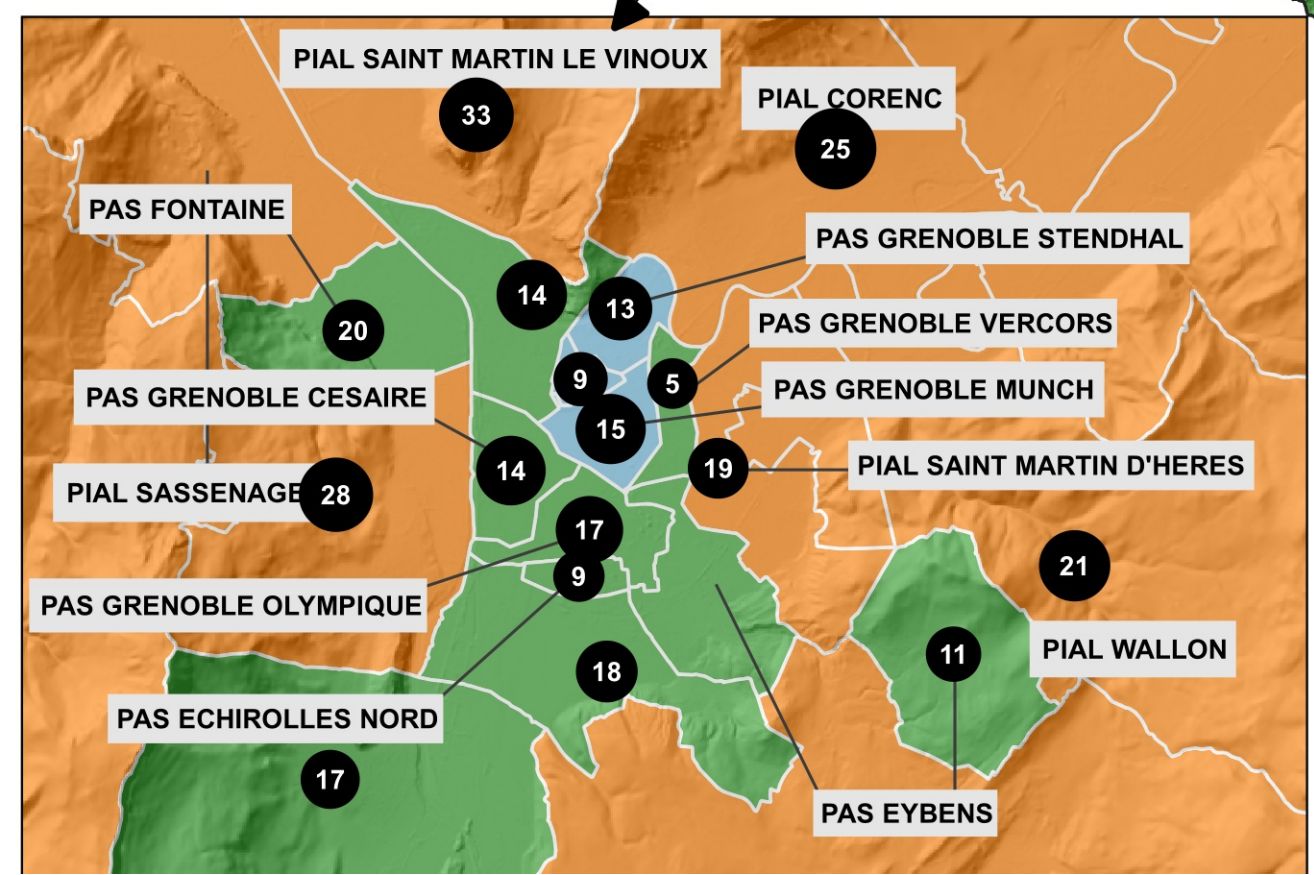

Les 55 PIAL et les 79 PAS de l'académie de Grenoble à la rentrée 2026

Les 7 PIAL et les 7 PAS en Ardèche à la rentrée 2026

Source fond de carte : IGN - BD TOPO 2022
 Source de données : RAMSESE - DSDEN 07

Les 11 PIAL et les 9 PAS en Drôme à la rentrée 2026

Les 20 PIAL et les 32 PAS en Isère à la rentrée 2026

Source fond de carte : IGN - BD TOPO 2022
 Source de données : RAMSESE - DSDEN 38

Les 5 PIAL et les 12 PAS en Savoie à la rentrée 2026

24 Nombre d'établissements rattachés au PIAL/PAS à la rentrée 2026

Effectifs d'élèves par PIAL/PAS

Les 12 PIAL et les 19 PAS en Haute-Savoie à la rentrée 2026

Contour de département

PIAL

PAS R25

PAS R26

24 Nombre d'établissements rattachés au PIAL/PAS à la rentrée 2026