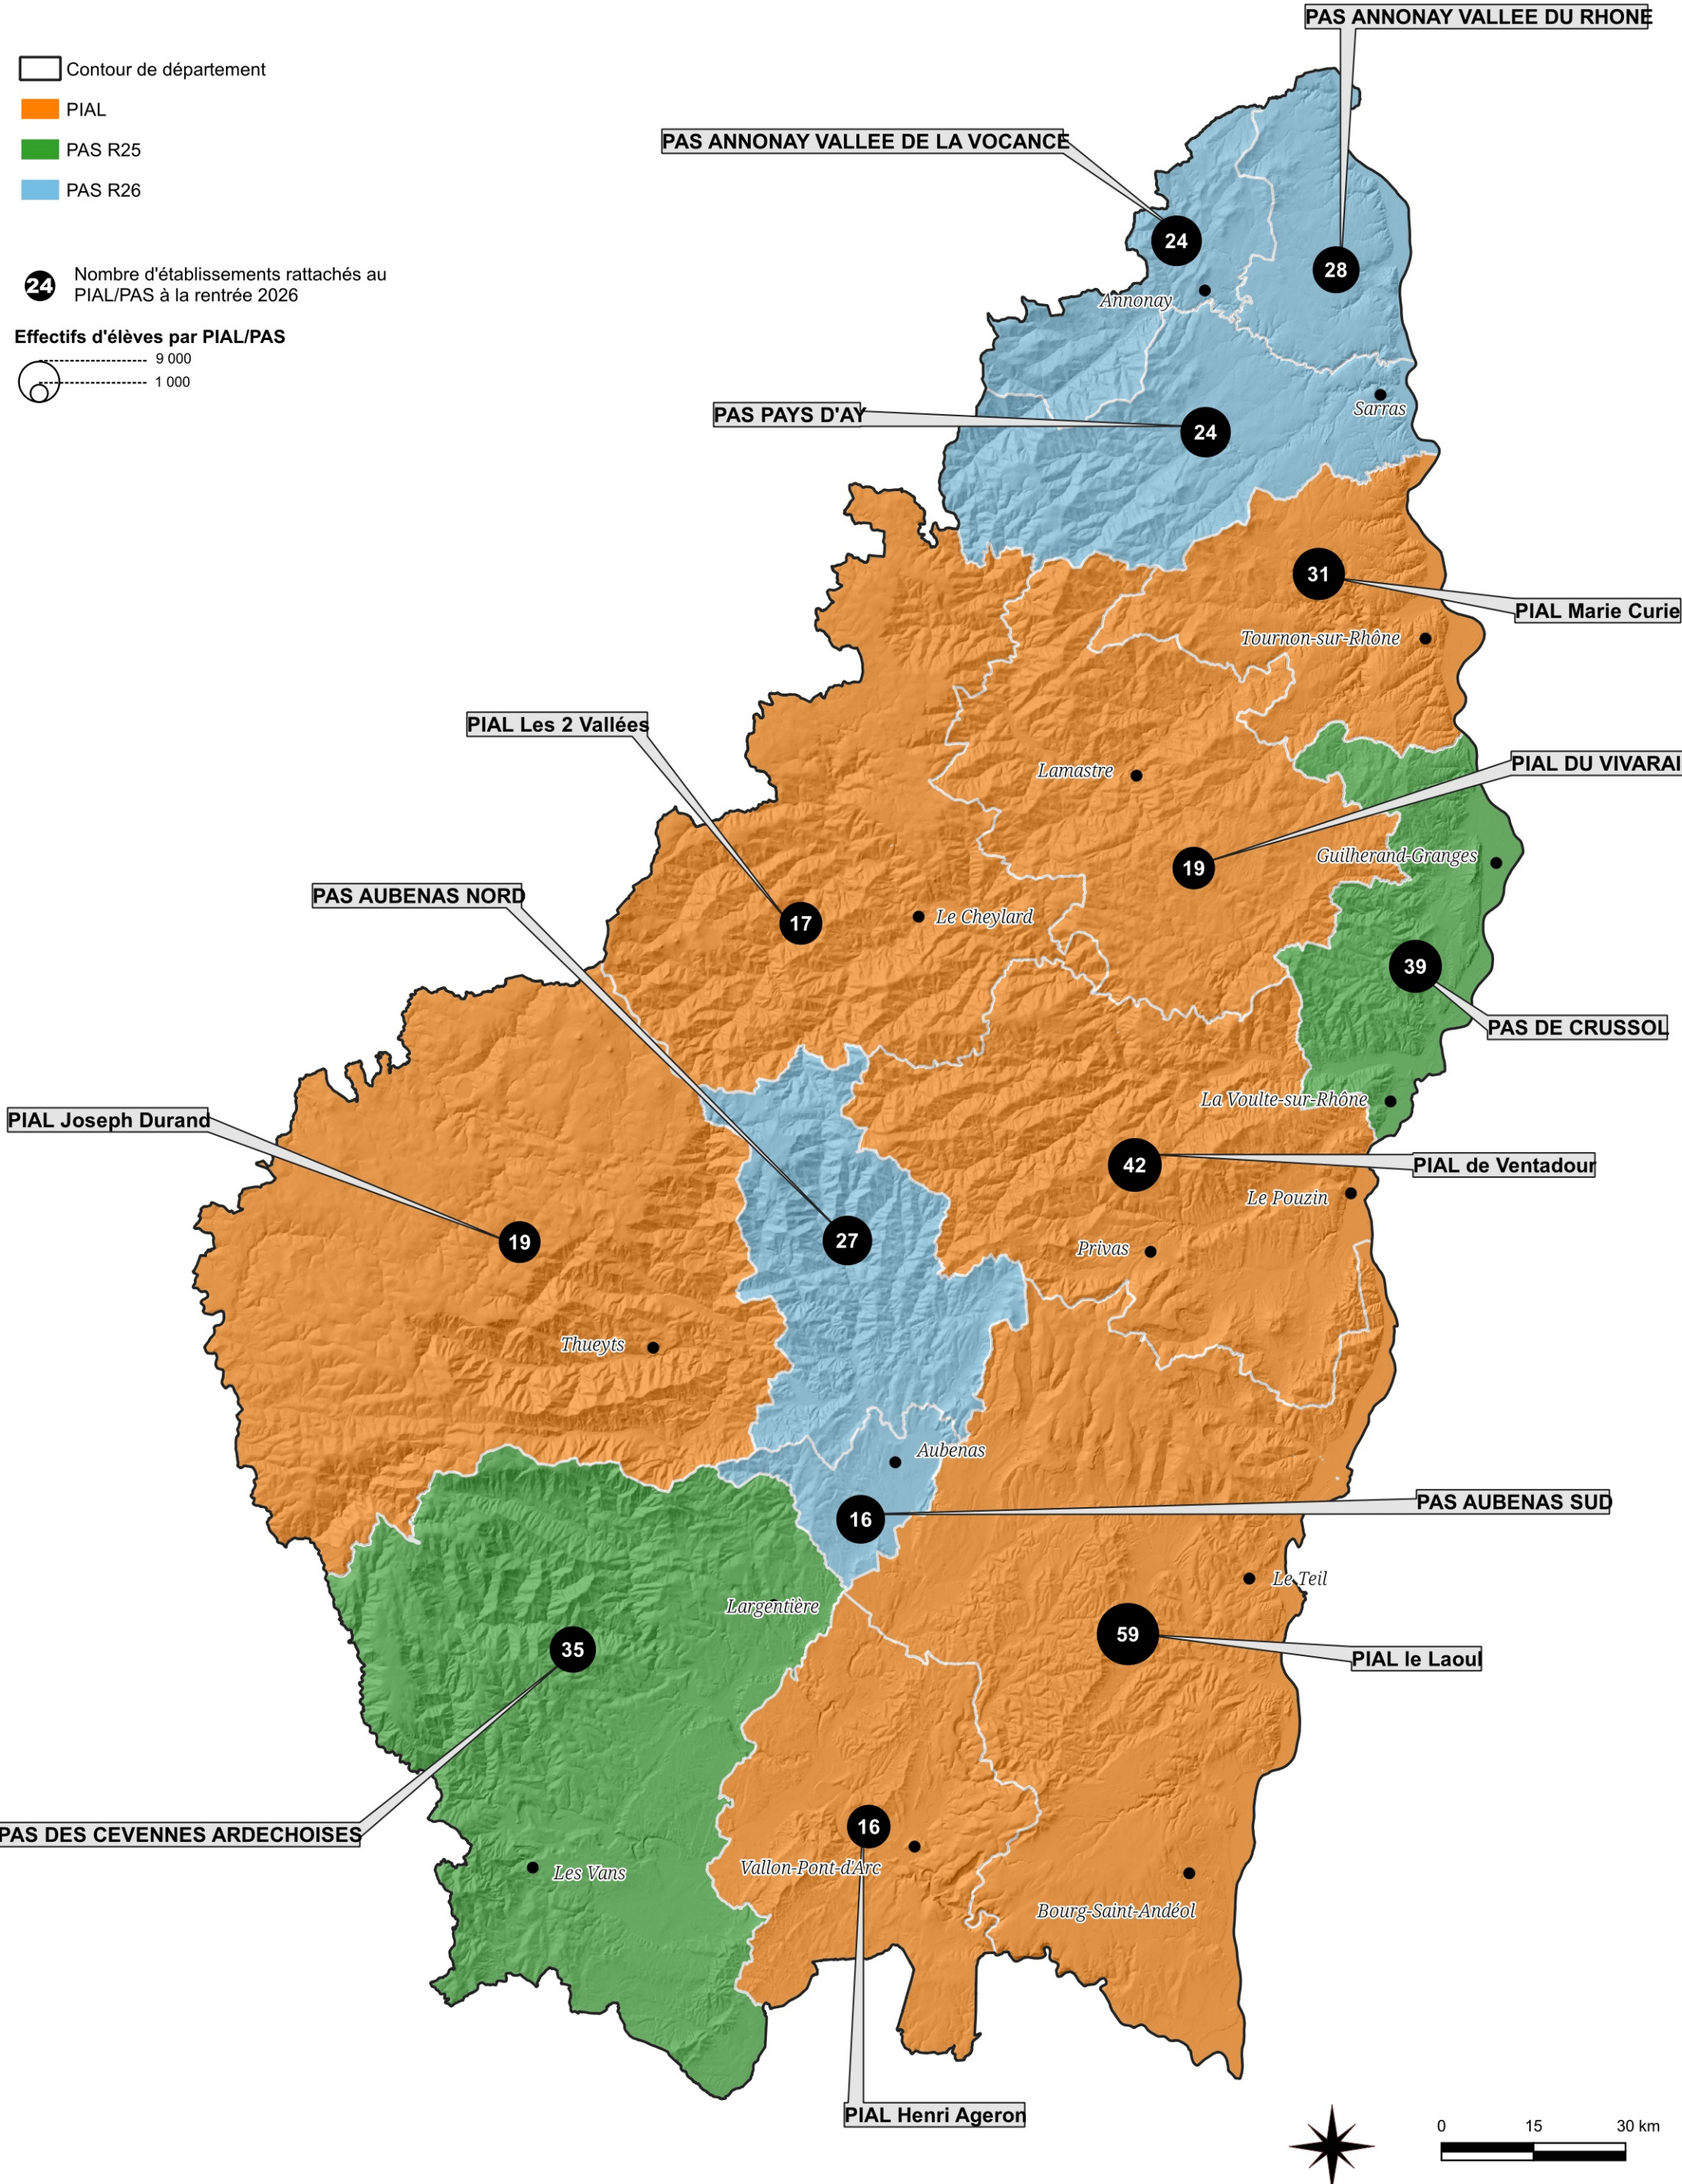

Les 55 PIAL et les 79 PAS de l'académie de Grenoble à la rentrée 2026

Les 7 PIAL et les 7 PAS en Ardèche à la rentrée 2026

Source fond de carte : IGN - BD TOPO 2022
 Source de données : RAMSESE - DSDEN 07

Les 11 PIAL et les 9 PAS en Drôme à la rentrée 2026

Les 20 PIAL et les 32 PAS en Isère à la rentrée 2026

Source fond de carte : IGN - BD TOPO 2022
 Source de données : RAMSESE - DSDEN 38

Les 5 PIAL et les 12 PAS en Savoie à la rentrée 2026

24 Nombre d'établissements rattachés au PIAL/PAS à la rentrée 2026

Effectifs d'élèves par PIAL/PAS

Les 12 PIAL et les 19 PAS en Haute-Savoie à la rentrée 2026

Contour de département

PIAL

PAS R25

PAS R26

24 Nombre d'établissements rattachés au PIAL/PAS à la rentrée 2026