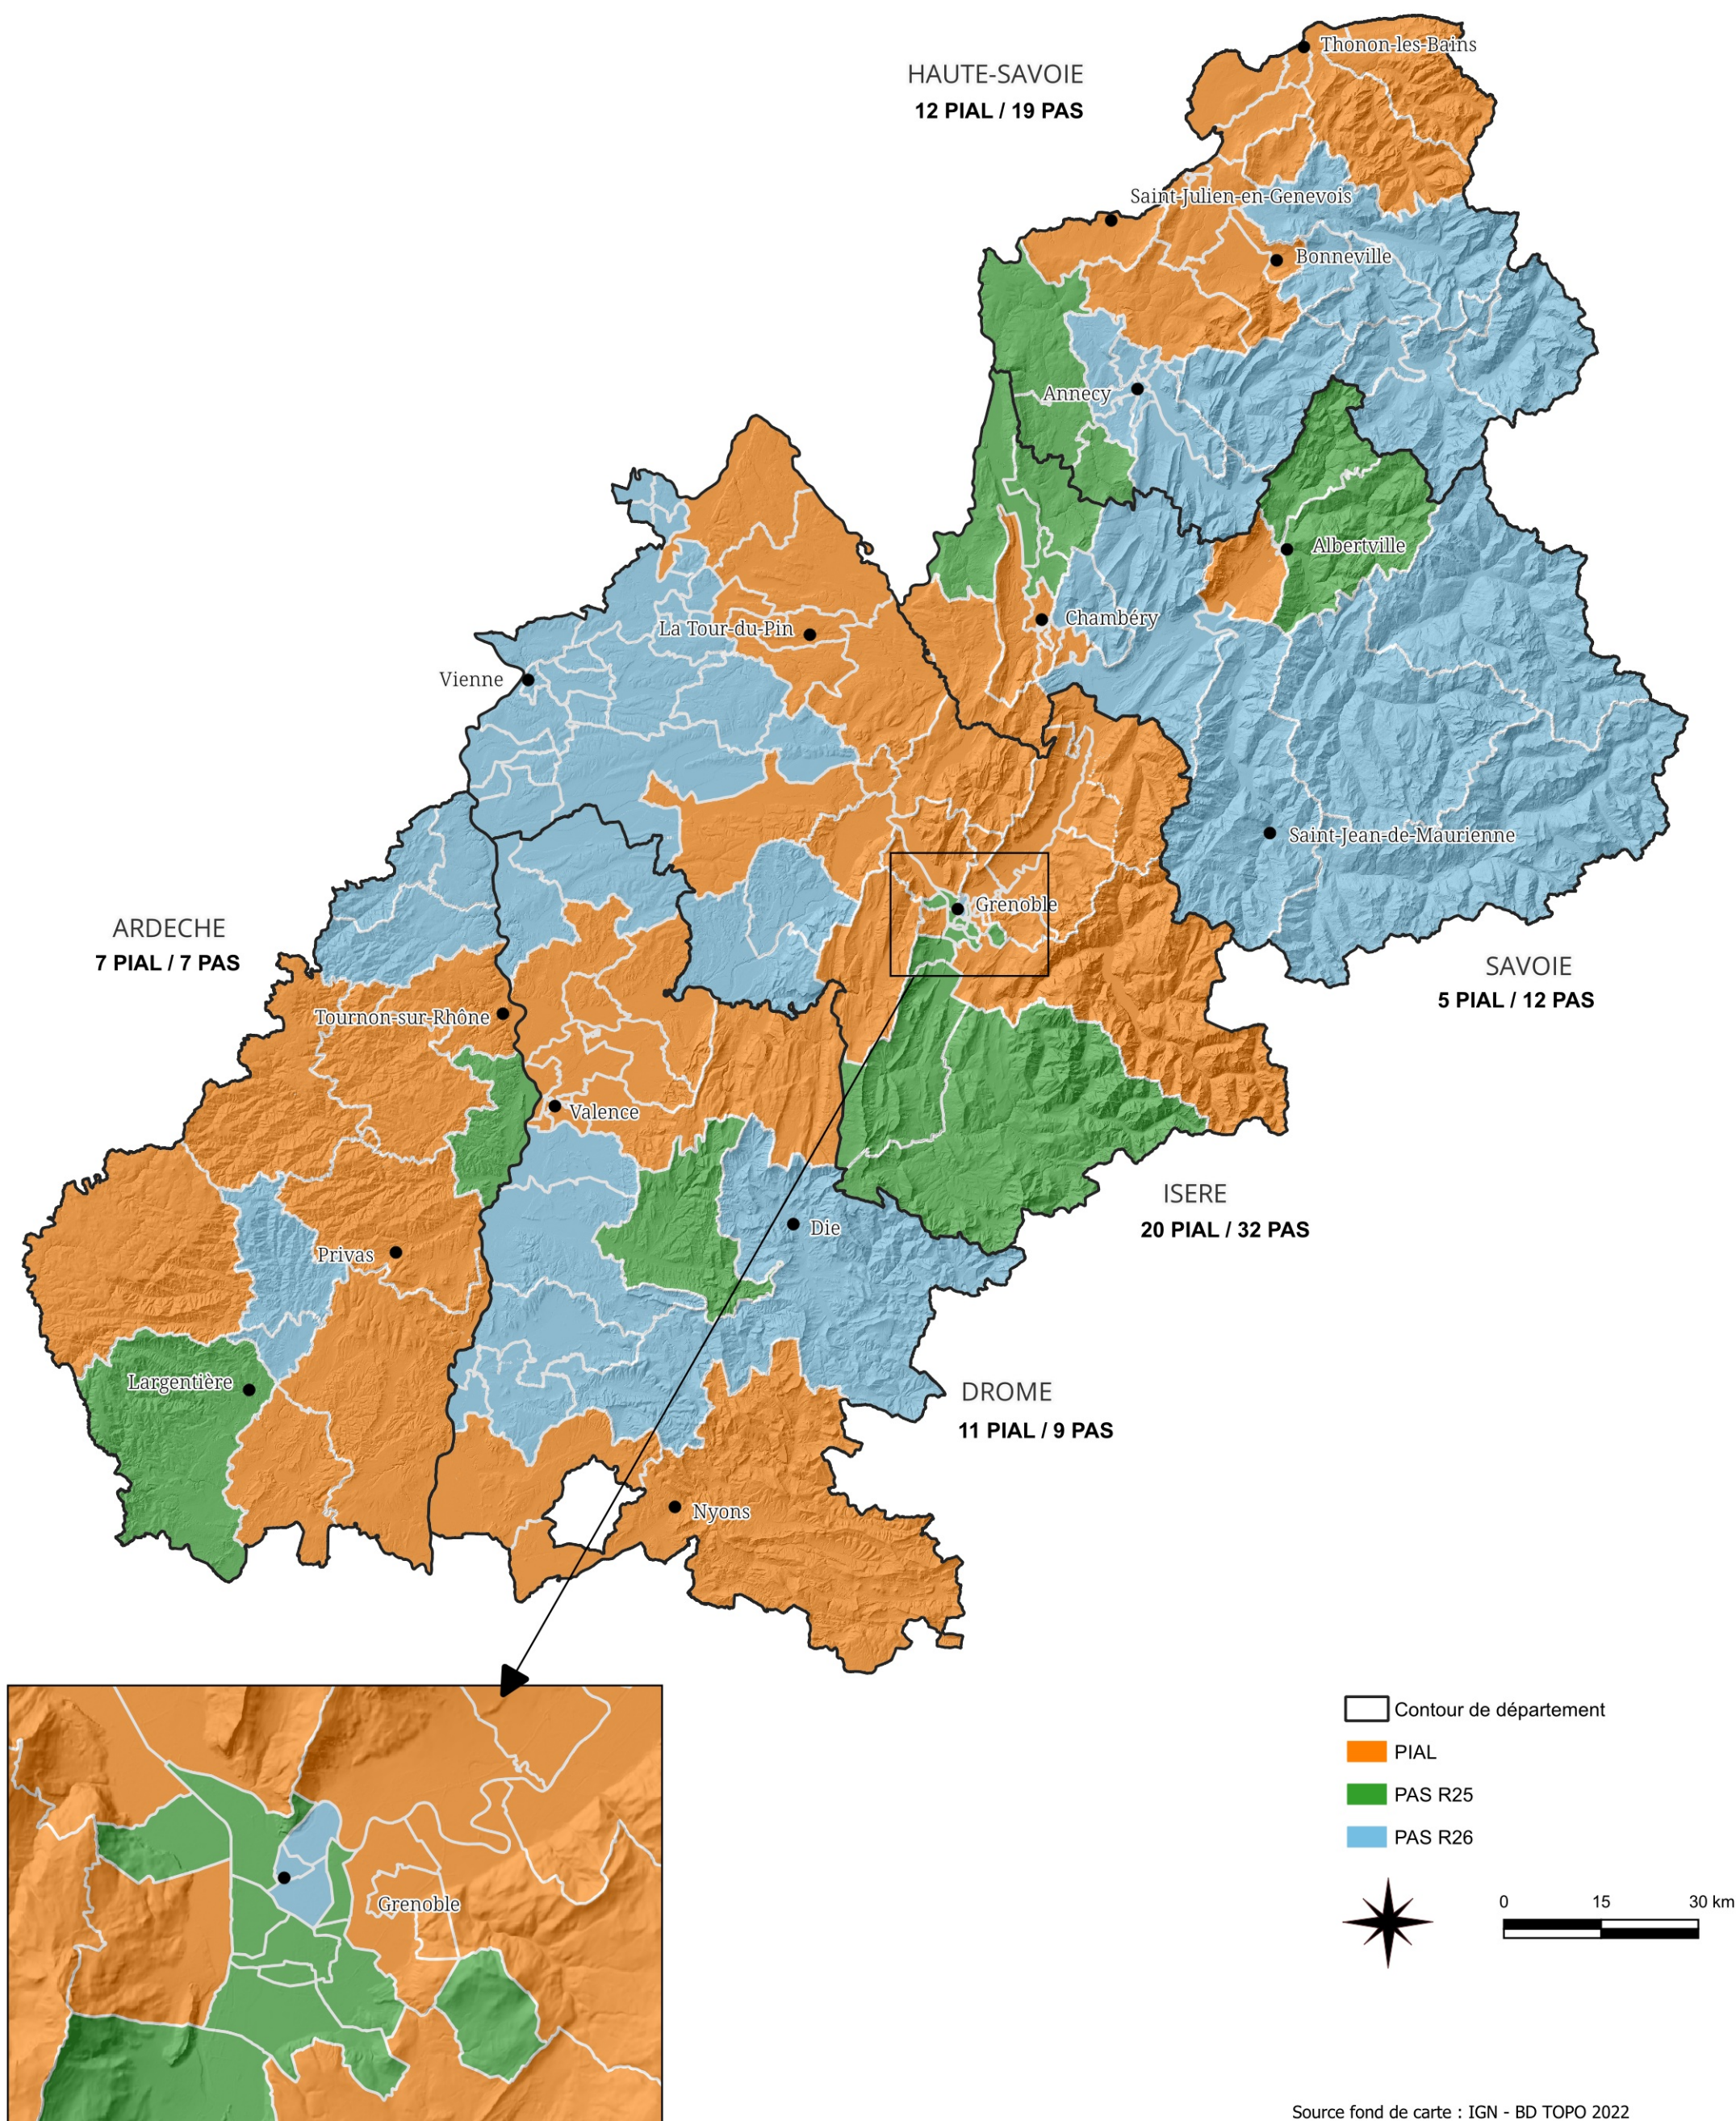

Les 55 PIAL et les 79 PAS de l'académie de Grenoble à la rentrée 2026

Les 7 PIAL et les 7 PAS en Ardèche à la rentrée 2026

Source fond de carte : IGN - BD TOPO 2022
 Source de données : RAMSESE - DSDEN 07

Les 11 PIAL et les 9 PAS en Drôme à la rentrée 2026

Les 20 PIAL et les 32 PAS en Isère à la rentrée 2026

Source fond de carte : IGN - BD TOPO 2022
 Source de données : RAMSESE - DSDEN 38

Les 5 PIAL et les 12 PAS en Savoie à la rentrée 2026

24 Nombre d'établissements rattachés au PIAL/PAS à la rentrée 2026

Effectifs d'élèves par PIAL/PAS

Les 12 PIAL et les 19 PAS en Haute-Savoie à la rentrée 2026

Contour de département

PIAL

PAS R25

PAS R26

24 Nombre d'établissements rattachés au PIAL/PAS à la rentrée 2026