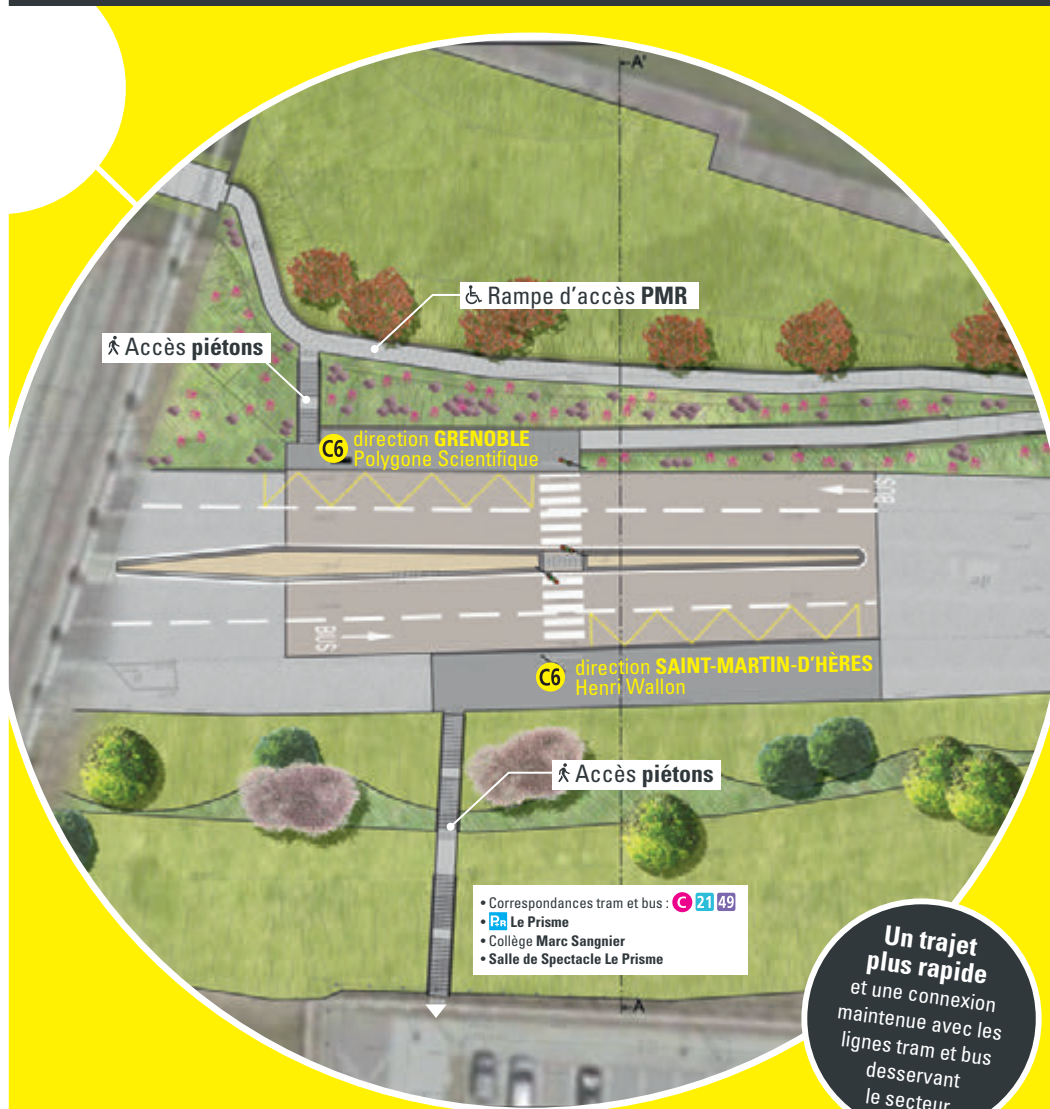

LUNDI 1ER FÉVRIER 2016

DÉPLACEMENT DE L'ARRÊT C6 LE PRISME

avenue Général de Gaulle à Seyssins

Pour voyager sur les lignes TAG, vous devez être muni d'un titre de transport validé.

WWW.TAG.FR

04 38 70 38 70