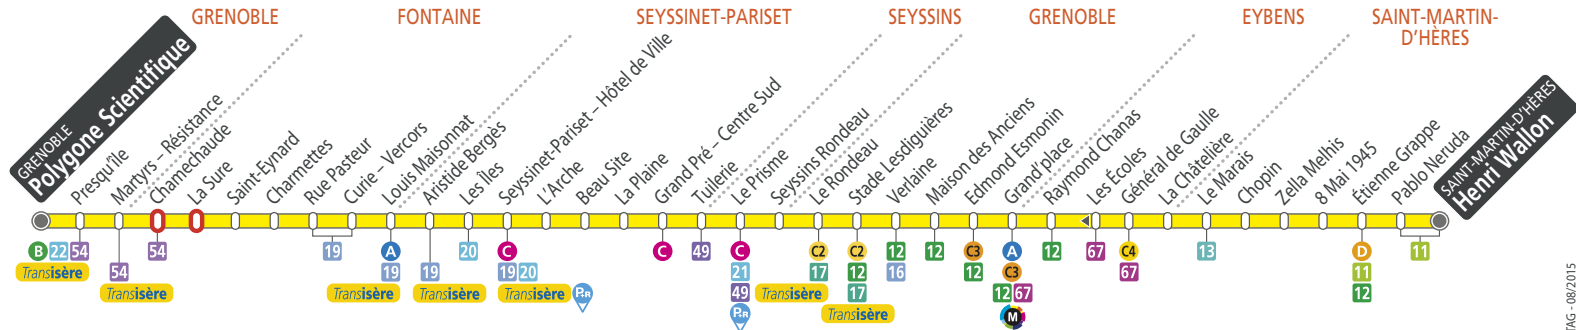

C6

GRENOBLE Polygone Scientifique SAINT-MARTIN-D'HÈRES Henri Wallon

Légende : arrêt ou demi-arrêt non accessible PMR : agence de Mobilité

2015

2016

AOÛT	SEPT.	OCT.	NOV.	DEC.	JAN.	FEV.	MAR.	AVR.	MAI	JUIN	JUIL.	AOÛT
1 S	1 M	1 J	1 D	1 M	1 V	1 L	1 M	1 V	1 D	1 Me	1 V	1 L
2 D	2 Me	2 V	2 L	2 Me	2 S	2 M	2 Me	2 S	2 L	2 J	2 S	2 M
3 L	3 J	3 S	3 M	3 J	3 D	3 Me	3 J	3 D	3 M	3 V	3 D	3 Me
4 M	4 V	4 D	4 Me	4 V	4 L	4 J	4 V	4 L	4 Me	4 S	4 L	4 J
5 Me	5 S	5 L	5 J	5 S	5 M	5 V	5 S	5 M	5 J	5 D	5 M	5 V
6 J	6 D	6 M	6 V	6 D	6 Me	6 S	6 D	6 Me	6 V	6 L	6 Me	6 S
7 V	7 L	7 Me	7 S	7 L	7 J	7 D	7 L	7 J	7 S	7 M	7 J	7 D
8 S	8 M	8 J	8 D	8 M	8 V	8 L	8 M	8 V	8 D	8 Me	8 V	8 L
9 D	9 Me	9 V	9 L	9 Me	9 S	9 M	9 Me	9 S	9 L	9 J	9 S	9 M
10 L	10 J	10 S	10 M	10 J	10 D	10 Me	10 J	10 D	10 M	10 V	10 D	10 Me
11 M	11 V	11 D	11 Me	11 V	11 L	11 J	11 V	11 L	11 Me	11 S	11 L	11 J
12 Me	12 S	12 L	12 J	12 S	12 M	12 V	12 S	12 M	12 J	12 D	12 M	12 V
13 J	13 D	13 M	13 V	13 D	13 Me	13 S	13 D	13 Me	13 V	13 L	13 Me	13 S
14 V	14 L	14 Me	14 S	14 L	14 J	14 D	14 L	14 J	14 S	14 M	14 J	14 D
15 S	15 M	15 J	15 D	15 M	15 V	15 L	15 M	15 V	15 D	15 Me	15 V	15 L
16 D	16 Me	16 V	16 L	16 Me	16 S	16 M	16 Me	16 S	16 L	16 J	16 S	16 M
17 L	17 J	17 S	17 M	17 J	17 D	17 Me	17 J	17 D	17 M	17 V	17 D	17 Me
18 M	18 V	18 D	18 Me	18 V	18 L	18 J	18 V	18 L	18 Me	18 S	18 L	18 J
19 Me	19 S	19 L	19 J	19 S	19 M	19 V	19 S	19 M	19 J	19 D	19 M	19 V
20 J	20 D	20 M	20 V	20 D	20 Me	20 S	20 D	20 Me	20 V	20 L	20 Me	20 S
21 V	21 L	21 Me	21 S	21 L	21 J	21 D	21 L	21 J	21 S	21 M	21 J	21 D
22 S	22 M	22 J	22 D	22 M	22 V	22 L	22 M	22 V	22 D	22 Me	22 V	22 L
23 D	23 Me	23 V	23 L	23 Me	23 S	23 M	23 Me	23 S	23 L	23 J	23 S	23 M
24 L	24 J	24 S	24 M	24 J	24 D	24 Me	24 J	24 D	24 M	24 V	24 D	24 Me
25 M	25 V	25 D	25 Me	25 V	25 L	25 J	25 V	25 L	25 Me	25 S	25 L	25 J
26 Me	26 S	26 L	26 J	26 S	26 M	26 V	26 S	26 M	26 J	26 D	26 M	26 V
27 J	27 D	27 M	27 V	27 D	27 Me	27 S	27 D	27 Me	27 V	27 L	27 Me	27 S
28 V	28 L	28 Me	28 S	28 L	28 J	28 D	28 L	28 J	28 S	28 M	28 J	28 D
29 S	29 M	29 J	29 D	29 M	29 V	29 L	29 M	29 V	29 D	29 Me	29 V	29 L
30 D	30 Me	30 V	30 L	30 Me	30 S		30 Me	30 S	30 L	30 J	30 S	30 M
31 L		31 S		31 J	31 D		31 J		31 M		31 D	31 Me

■ semaine ■ samedis* ■ dimanches et jours fériés

■ le 1er mai le réseau TAG ne fonctionne pas

*La période orange peut être appliquée certains jours. Avant votre déplacement, consultez le calendrier.